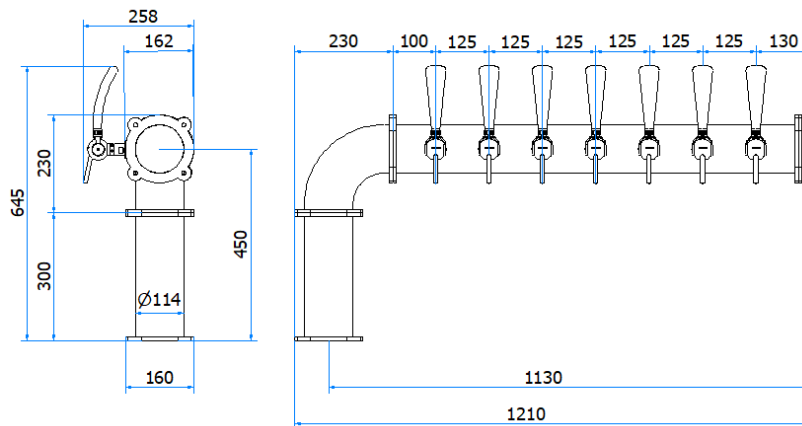

Articolo Part number	Descrizione Description	€ $
-	COLONNA BRIDGE 2P DB14/TOWER BRIDGE 2P BM14	dim L=mm
-	COLONNA BRIDGE 3P DB14/TOWER BRIDGE 3P BM14	dim L=mm
06000453	COLONNA BRIDGE 4P DB14/TOWER BRIDGE 4P BM14	dim L=835mm
06000454	COLONNA BRIDGE 5P DB14/TOWER BRIDGE 5P BM14	dim L=950mm
06000455	COLONNA BRIDGE 6P DB14/TOWER BRIDGE 6P BM14	dim L=1085mm
06000456	COLONNA BRIDGE 7P DB14/TOWER BRIDGE 7P BM14	dim L=1210mm

altro tipo di finitura disponibile su richiesta, tempi di consegna da concordare/ other type of finishing only on request, delivery times to be agreed

* = pronta consegna 15gg DO /ready for delivery 15gg DO - # = materiale non a stock 30gg DO data ordine/ material not in stock 30 days DO order date