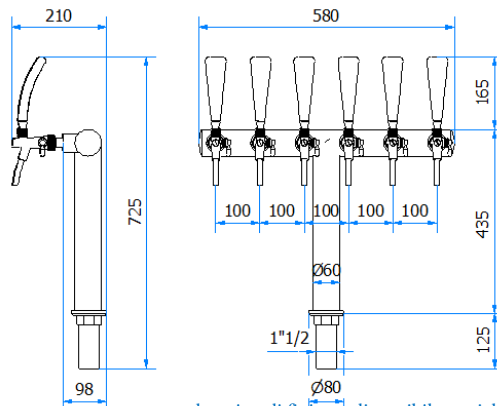

Articolo Part number	Descrizione Description	dim	Listino Price
06000215	COLONNA TEE 3P DB11 / TOWER TEE 3 WAYS BM11	280mm	
06000217	COLONNA TEE 4P DB11 / TOWER TEE 4 WAYS BM11	380mm	
06000219	COLONNA TEE 5P DB11 / TOWER TEE 5 WAYS BM11	480mm	
06000221	COLONNA TEE 6P DB11 / TOWER TEE 6 WAYS BM11	580mm	

altro tipo di finitura disponibile su richiesta, tempi di consegna da concordare/ other type of finishing only on request, delivery times to be agreed

* = pronta consegna 15gg DO /ready for delivery 15gg DO - # = materiale non a stock 30gg DO data ordine/ material not in stock 30 days DO order date