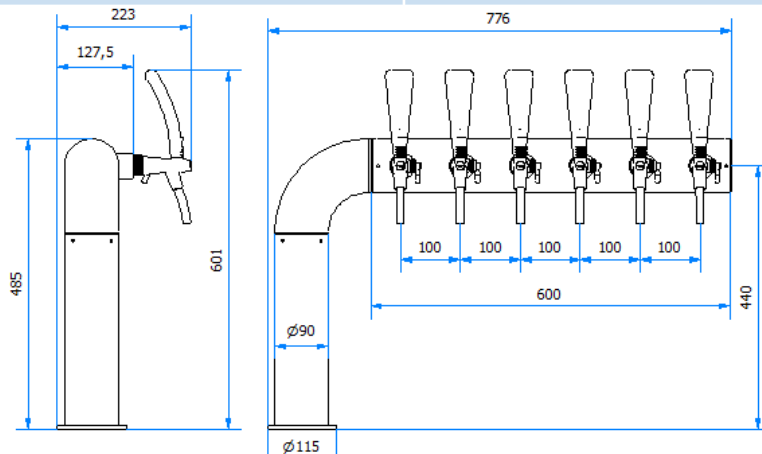

COLONNA / TOWER CALIBER

DATI TECNICI / TECHNICAL DATA

VERSIONE / VERSION	BIRRA VINO PRE-MIX / BEER WINE PRE-MIX
VIE / PRODUCTS	6P SENZA RUBINETTO/WITHOUT TAP
FINITURA / FINISH	INOX LUCIDO / POLISHED STAINLESS STEEL
CORPO/BODY	ACCIAIO INOX / STAINLESS STEEL
TUBO PRODOTTO / PRODUCT LINE	LUPULUS 5,4 x 8mm – 6,7 x 9,5 mm
RICIRCOLO / RECIRCULATION	MDP 5,4 x 8mm
DIMENSIONI / DIMENSIONS	L776 P90 H485
PESO / WEIGHT	-
DIMENSIONI IMBALLO / PACKAGE DIMENSIONING	-
PESO LORDO/ GROSS WEIGHT	-
FISSAGGIO / FIXING	CANOTTO 1½ G / PLASTIC SHAFT 1 ½ G
BOCCOLA RUB. / TAP FITTING	5/8 or 1/2
ILLUMINAZIONE/ILLUMINATION	-

Articolo Part number	Descrizione Description	dim	L=	Listino Price
06000271	COLONNA CALIBER 2P DB14/TOWER CALIBER 2P BM14	dim	L=376mm	
06000272	COLONNA CALIBER 3P DB14/TOWER CALIBER 3P BM14	dim	L=476mm	
06000365	COLONNA CALIBER 4P DB14/TOWER CALIBER 4P BM14	dim	L=576mm	
06000370	COLONNA CALIBER 5P DB14/TOWER CALIBER 5P BM14	dim	L=676mm	
06000371	COLONNA CALIBER 6P DB14/TOWER CALIBER 6P BM14	dim	L=776mm	

altro tipo di finitura disponibile su richiesta, tempi di consegna da concordare/ other type of finishing only on request, delivery times to be agreed

* = pronta consegna 15gg DO /ready for delivery 15gg DO - # = materiale non a stock 30gg DO data ordine/ material not in stock 30 days DO order date