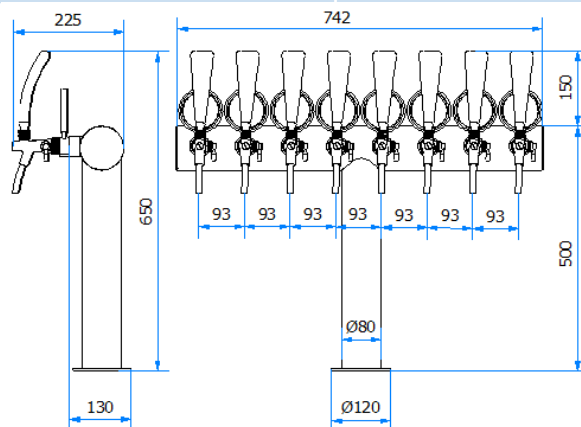

Articolo Part number	Descrizione Description	dim	Listino Price
06000226	COLONNA TEE REVERSE 4P NO TUBI / TOWER TEE REVERSE 4P NO TUBES	370 mm	
06000227	COLONNA TEE REVERSE 5P NO TUBI / TOWER TEE REVERSE 5P NO TUBES	459 mm	
06000228	COLONNA TEE REVERSE 6P NO TUBI / TOWER TEE REVERSE 6P NO TUBES	556 mm	
06000362	COLONNA TEE REVERSE 7P NO TUBI / TOWER TEE REVERSE 7P NO TUBES	649 mm	
06000363	COLONNA TEE REVERSE 8P NO TUBI / TOWER TEE REVERSE 8P NO TUBES	742 mm	

altro tipo di finitura disponibile su richiesta, tempi di consegna da concordare/ other type of finishing only on request, delivery times to be agreed

* = pronta consegna 15gg DO /ready for delivery 15gg DO - # = materiale non a stock 30gg DO data ordine/ material not in stock 30 days DO order date