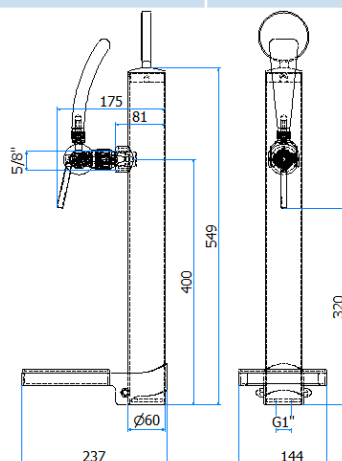

Articolo Part number	Descrizione Description	Listino Price
06000417	COLONNA STEM Ø60 H550 1P DB16	

altro tipo di finitura disponibile su richiesta, tempi di consegna da concordare/ other type of finishing only on request, delivery times to be agreed

* = pronta consegna 15gg DO /ready for delivery 15gg DO - # = materiale non a stock 30gg DO data ordine/ material not in stock 30 days DO order date