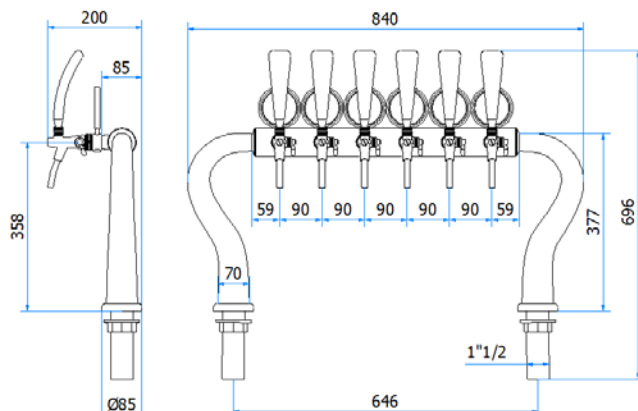

Articolo Part number	Descrizione Description	dim	dim	Listino Price
06000338	COLONNA CIGNO 4P OTT. CROMATA DB13 / TOWER CIGNO 4P CHROME BM13	dim	L=660mm	
06000339	COLONNA CIGNO 5P OTT. CROMATA DB13 / TOWER CIGNO 5P CHROME BM13	dim	L=750mm	
06000340	COLONNA CIGNO 6P OTT. CROMATA DB13 / TOWER CIGNO 6P CHROME BM13	dim	L=840mm	

altro tipo di finitura disponibile su richiesta, tempi di consegna da concordare/ other type of finishing only on request, delivery times to be agreed

* = pronta consegna 15gg DO / ready for delivery 15gg DO - # = materiale non a stock 30gg DO data ordine/ material not in stock 30 days DO order date