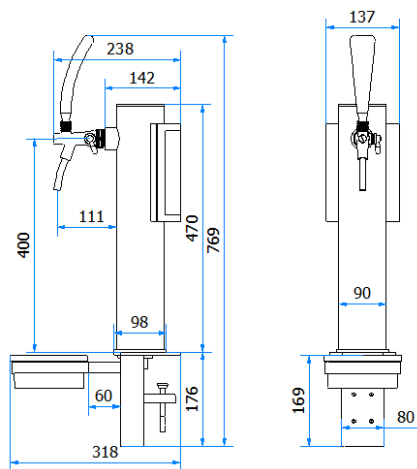

COLONNA / TOWER DORTMUND

DATI TECNICI / TECHNICAL DATA	
VERSIONE / VERSION	BIRRA VINO PRE-MIX / BEER WINE PRE-MIX
VIE / PRODUCTS	1P SENZA RUBINETTO/ WITHOUT TAP
FINITURA / FINISH	CROMATA / CHROME
CORPO/BODY	OTTONE/BRASS
TUBO PRODOTTO / PRODUCT LINE	LUPULUS 8mm (5/16)
RICIRCOLO / RECIRCULATION	MDP 8mm (5/16)
DIMENSIONI / DIMENSIONS	L90 P142 H470
PESO / WEIGHT	-
DIMENSIONI IMBALLO / PACKAGE DIMENSIONING	-
PESO LORDO/ GROSS WEIGHT	-
FISSAGGIO / FIXING	CANOTTO 1G / PLASTIC SHAFT 1 ½ G
BOCCOLA RUB. / TAP FITTING	5/8
ILLUMINAZIONE/ILLUMINATION	24V

Articolo Part number	Descrizione Description	dim	L=80mm	Listino Price
06000358	COLONNA DORTMUND 1P DB14/TOWER DORTMUND 1P BM14			

altro tipo di finitura disponibile su richiesta, tempi di consegna da concordare/ other type of finishing only on request, delivery times to be agreed
* = pronta consegna 15gg DO / ready for delivery 15gg DO - # = materiale non a stock 30gg DO data ordine/ material not in stock 30 days DO order date