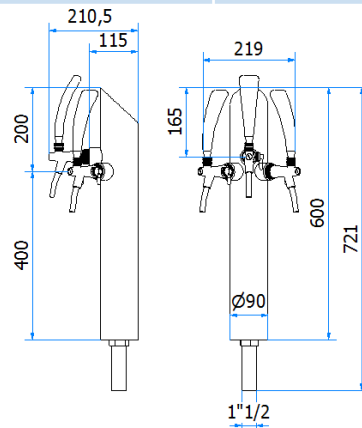

Articolo Part number	Descrizione Description			Listino Price
6000022	COLONNA GRAZ 1P OTT. CROMATA DB06 / TOWER GRAZ 1P CHROME BM 06	dim	L=90mm	
06000180	COLONNA GRAZ 2P OTT. CROMATA DB09 / TOWER GRAZ 2P CHROME BM 09	dim	L=90mm	
06000193	COLONNA GRAZ 3P OTT. CROMATA DB11 / TOWER GRAZ 3P CHROME BM 11	dim	L=90mm	

altro tipo di finitura disponibile su richiesta, tempi di consegna da concordare/ other type of finishing only on request, delivery times to be agreed

* = pronta consegna 15gg DO / ready for delivery 15gg DO - # = materiale non a stock 30gg DO data ordine/ material not in stock 30 days DO order date