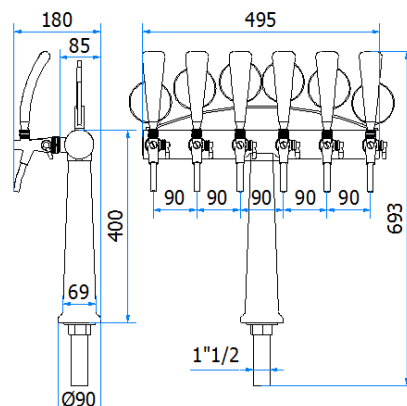

altro tipo di finitura disponibile su richiesta, tempi di consegna da concordare/ other type of finishing only on request, delivery times to be agreed

* = pronta consegna 15gg DO /ready for delivery 15gg DO - # = materiale non a stock 30gg DO data ordine/ material not in stock 30 days DO order date

Articolo Part number	Descrizione Description	dim	Listino Price
6000083	COLONNA SLIM 3P DB07 / TOWER SLIM 3P BM07	340mm	
6000084	COLONNA SLIM 4P DB07 / TOWER SLIM 4P BM07	340mm	
6000085	COLONNA SLIM 5P DB07 / TOWER SLIM 5P BM07	420mm	
6000086	COLONNA SLIM 6P DB07 / TOWER SLIM 6P BM07	495mm