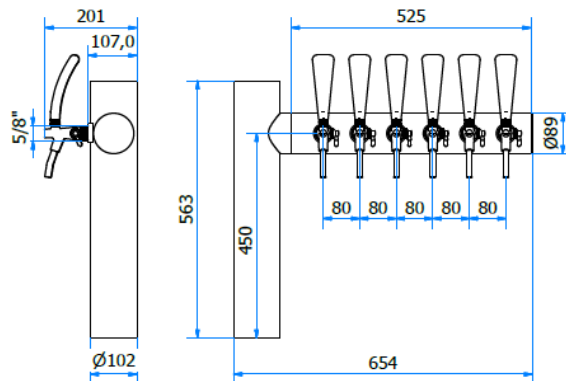

Articolo Part number	Descrizione Description	dim	Listino Price
0600001	COLONNA BANDIERA 4P DB8 / TOWER FLAG WAY 4 BM8	654mm	
6000002	COLONNA BANDIERA 5P DB8 / TOWER FLAG WAY 5 BM8	654mm	
0600003	COLONNA BANDIERA 6P DB8/ TOWER FLAG WAY 6 BM8	654mm	

altro tipo di finitura disponibile su richiesta, tempi di consegna da concordare/ other type of finishing only on request, delivery times to be agreed

* = pronta consegna 15gg DO / ready for delivery 15gg DO - # = materiale non a stock 30gg DO data ordine/ material not in stock 30 days DO order date