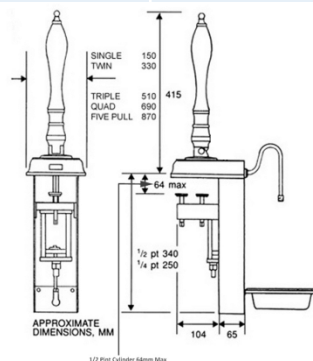

BEER PUMP

Articolo Part number	Descrizione Description	Listino Price
06000245	COLONNA BEER PUMP CROM 1/4 PINTA + SPARKLER/ENGLISH PUMP 1/4 PINT WITH SPARKLER RED, BLACK AND WHITE	
06000426	COLONNA BEER PUMP SINGLE CROM 1/4 PINTA+SPARKLER R+B+W	
06000062	COLONNA ric VNR PER COLONNA BIRRA A POMPA	

altro tipo di finitura disponibile su richiesta, tempi di consegna da concordare/ other type of finishing only on request, delivery times to be agreed

* = pronta consegna 15gg DO / ready for delivery 15gg DO - # = materiale non a stock 30gg DO data ordine/ material not in stock 30 days DO order date