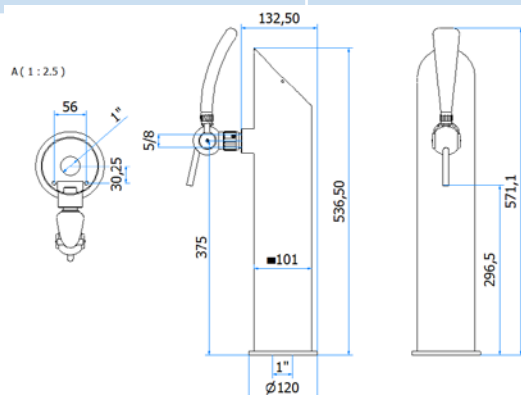

COLONNA / TOWER YARIS

DATI TECNICI / TECHNICAL DATA	
VERSIONE / VERSION	BIRRA / BEER
VIE / PRODUCTS	1P SENZA RUBINETTO/WITHOUT TAPS
FINITURA / FINISH	NERO GOFFRATO/ EMBOSSED BLACK
CORPO/BODY	ACCIAIO INOX / STAINLESS STEEL
TUBO PRODOTTO / PRODUCT LINE	5/8 6,7X9,5 1400MM
RICIRCOLO / RECIRCULATION	6,7X9,5 800MM
DIMENSIONI / DIMENSIONS	L120 x P132,5 x H572
PESO / WEIGHT	3,07Kg
DIMENSIONI IMBALLO / PACKAGE DIMENSIONING	170x170x875
PESO LORDO/ GROSS WEIGHT	3,12Kg
FISSAGGIO / FIXING	CANOTTO 1G / PLASTIC SHAFT 1G
BOCCOLA RUB. / TAP FITTING	5/8
ILLUMINAZIONE/ILLUMINATION	LED 24V

Articolo Part number	Descrizione Description	dim	536 mm	Listino Price
6000094	COLONNA YARIS 1P NO TUBI / TOWER YARIS 1P NO TUBES			

altro tipo di finitura disponibile su richiesta, tempi di consegna da concordare/ other type of finishing only on request, delivery times to be agreed

* = pronta consegna 15gg DO /ready for delivery 15gg DO - # = materiale non a stock 30gg DO data ordine/ material not in stock 30 days DO order date