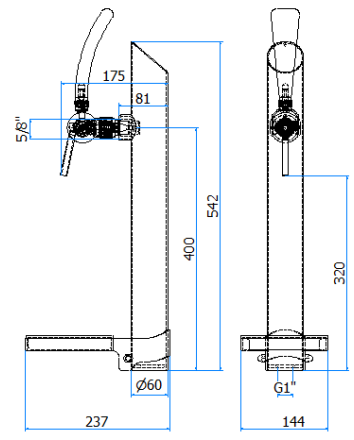

# COLONNA / TOWER STEM

DATI TECNICI / TECHNICAL DATA	
VERSIONE / VERSION	BIRRA / BEER
VIE / PRODUCTS	1P SENZA RUBINETTO/WITHOUT TAP
FINITURA / FINISH	INOX LUCIDO / POLISHED STAINLESS STEEL
CORPO/BODY	ACCIAIO INOX / STAINLESS STEEL
TUBO PRODOTTO / PRODUCT LINE	LUPULUS 3/8
RICIRCOLO / RECIRCULATION	MDP 5/16
DIMENSIONI / DIMENSIONS	L60 P80 H550
PESO / WEIGHT	2,15Kg
DIMENSIONI IMBALLO / PACKAGE DIMENSIONING	165x86,5x175mm
PESO LORDO/ GROSS WEIGHT	2,65Kg
FISSAGGIO / FIXING	CANOTTO 1G / PLASTIC SHAFT 1 G
BOCCOLA RUB. / TAP FITTING	5/8
ILLUMINAZIONE/ILLUMINATION	24 V

# COLONNA / TOWER STEM 45°

DATI TECNICI / TECHNICAL DATA	
VERSIONE / VERSION	BIRRA / BEER
VIE / PRODUCTS	1P SENZA RUBINETTO/WITHOUT TAP
FINITURA / FINISH	INOX LUCIDO / POLISHED STAINLESS STEEL
CORPO/BODY	ACCIAIO INOX / STAINLESS STEEL
TUBO PRODOTTO / PRODUCT LINE	LUPULUS 3/8
RICIRCOLO / RECIRCULATION	MDP 5/16
DIMENSIONI / DIMENSIONS	L60 P80 H542
PESO / WEIGHT	2,15Kg
DIMENSIONI IMBALLO / PACKAGE DIMENSIONING	165x86,5x175mm
PESO LORDO/ GROSS WEIGHT	2,65Kg
FISSAGGIO / FIXING	CANOTTO 1G / PLASTIC SHAFT 1 G
BOCCOLA RUB. / TAP FITTING	5/8
ILLUMINAZIONE/ILLUMINATION	-