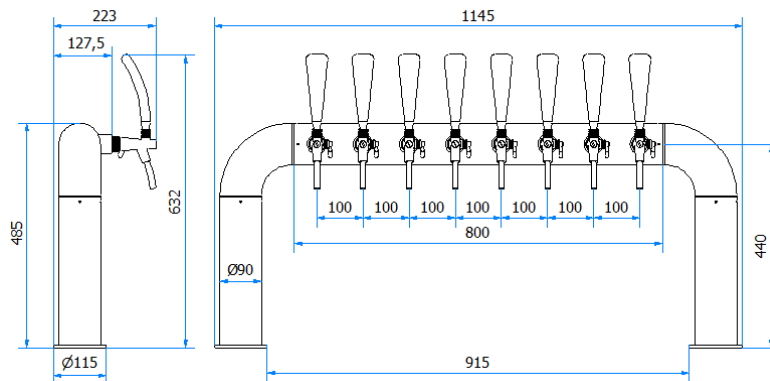

Articolo Part number	Descrizione Description		Listino Price
06000373	COLONNA CALIBER 2P DB14/TOWER CALIBER 2P BM14	dim	L=545mm
06000374	COLONNA CALIBER 3P DB14/TOWER CALIBER 3P BM14	dim	L=645mm
06000375	COLONNA CALIBER 4P DB14/TOWER CALIBER 4P BM14	dim	L=745mm
06000376	COLONNA CALIBER 5P DB14/TOWER CALIBER 5P BM14	dim	L=845mm
06000377	COLONNA CALIBER 6P DB14/TOWER CALIBER 6P BM14	dim	L=945mm
06000378	COLONNA CALIBER 7P DB14/TOWER CALIBER 7P BM14	dim	L=1045mm
06000379	COLONNA CALIBER 8P DB14/TOWER CALIBER 8P BM14	dim	L=1145mm

altro tipo di finitura disponibile su richiesta, tempi di consegna da concordare/ other type of finishing only on request, delivery times to be agreed

* = pronta consegna 15gg DO /ready for delivery 15gg DO - # = materiale non a stock 30gg DO data ordine/ material not in stock 30 days DO order date