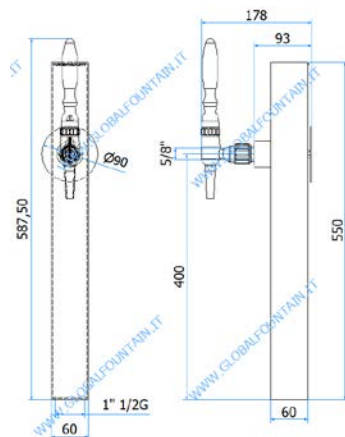

Articolo Part number	Descrizione Description	Listino Price
06000470	COLONNA STEM Q60X60 H550 1P DB19	

altro tipo di finitura disponibile su richiesta, tempi di consegna da concordare/ other type of finishing only on request, delivery times to be agreed

* = pronta consegna 15gg DO /ready for delivery 15gg DO - # = materiale non a stock 30gg DO data ordine/ material not in stock 30 days DO order date