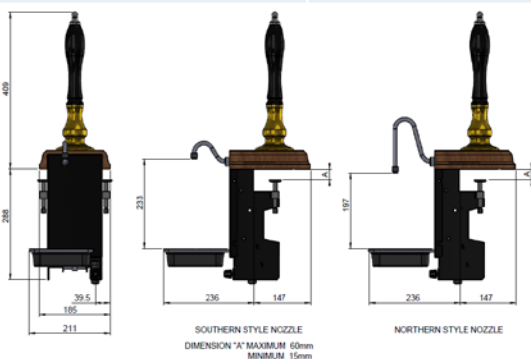

PER BIRRA IN PRESSIONE

Articolo Part number	Descrizione Description	Listino Price
06000245	COLONNA BEER PUMP CYLINDERLESS OTT, BALCK HANDLE, QUERCIA PEM	

altro tipo di finitura disponibile su richiesta, tempi di consegna da concordare/ other type of finishing only on request, delivery times to be agreed

* = pronta consegna 15gg DO / ready for delivery 15gg DO - # = materiale non a stock 30gg DO data ordine/ material not in stock 30 days DO order date

GLOBAL FOUNTAIN S.r.l. Via Cascina Badia, 44 20069 Vaprio D'Adda (Mi) Tel. +39.02.90989550

Fax. +39.02.90988356 E-Mail globalfountain@globalfountain.it Web www.globalfountain.it P.IVA: 02862380967