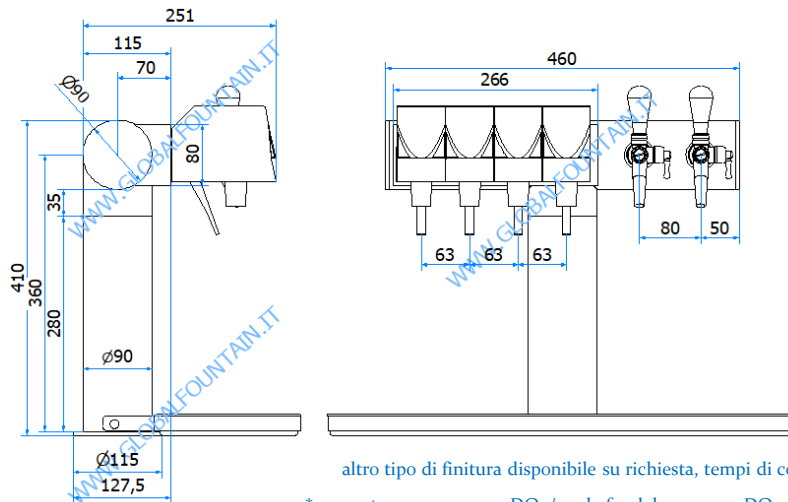

Articolo Part number	Descrizione Description	dim	L=460mm	Listino Price
35000123	COLONNA TEE INOX LUCIDO 4P + 2P DB17/TOWER TEE INOX LUCIDO 4P + 2P			

altro tipo di finitura disponibile su richiesta, tempi di consegna da concordare/ other type of finishing only on request, delivery times to be agreed

* = pronta consegna 15gg DO / ready for delivery 15gg DO - # = materiale non a stock 30gg DO data ordine/ material not in stock 30 days DO order date