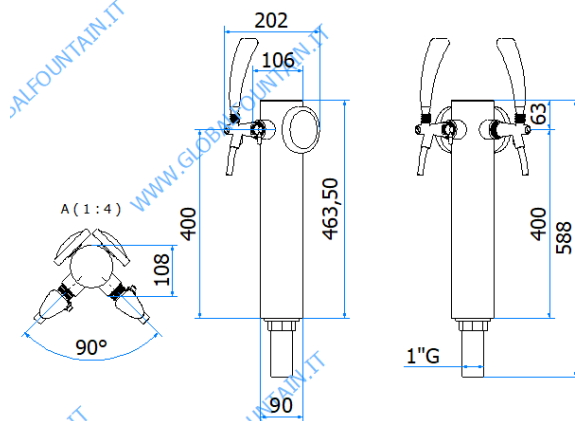

Articolo Part number	Descrizione Description	Listino Price
06000477	COLONNA INNSBRUCK 2P DB20	

altro tipo di finitura disponibile su richiesta, tempi di consegna da concordare/ other type of finishing only on request, delivery times to be agreed

* = pronta consegna 15gg DO /ready for delivery 15gg DO - # = materiale non a stock 30gg DO data ordine/ material not in stock 30 days DO order date