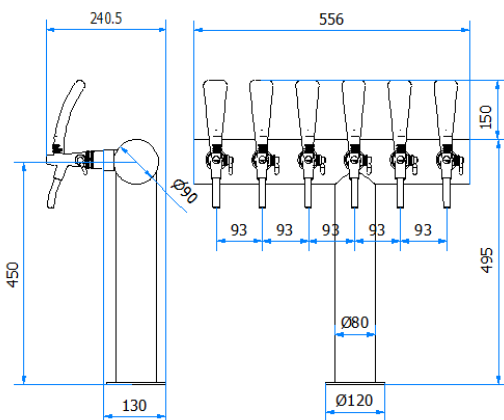

Articolo Part number	Descrizione Description	dim	Listino Price
06000385	COLONNA TEE REVERSE DX DIS. 4P DB14/TOWER TEE REVERSE 'R' DIS. 4P	L=370mm	
06000386	COLONNA TEE REVERSE SX DIS. 5P DB14/TOWER TEE REVERSE 'L' DIS. 5P	L=459mm	
06000387	COLONNA TEE REVERSE DX DIS. 6P DB14/TOWER TEE REVERSE 'R' DIS. 6P	L=556mm	
06000389	COLONNA TEE REVERSE SX DIS. 6P DB14/TOWER TEE REVERSE 'L' DIS. 6P	L=556mm	

altro tipo di finitura disponibile su richiesta, tempi di consegna da concordare/ other type of finishing only on request, delivery times to be agreed

* = pronta consegna 15gg DO / ready for delivery 15gg DO - # = materiale non a stock 30gg DO data ordine/ material not in stock 30 days DO order date