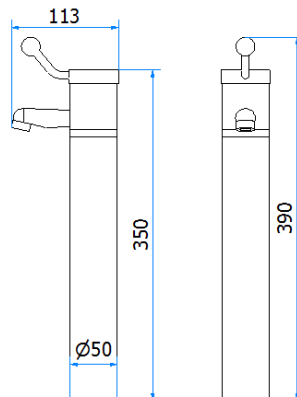

Articolo Part number	Descrizione Description	dim	50mm	Listino Price
06000259	COLONNA CLOUDE x H2O 3P DB11 / TOWER CLUDE x H2O 3 WAYS BM11			

altro tipo di finitura disponibile su richiesta, tempi di consegna da concordare/ other type of finishing only on request, delivery times to be agreed

* = pronta consegna 15gg DO /ready for delivery 15gg DO - # = materiale non a stock 30gg DO data ordine/ material not in stock 30 days DO order date