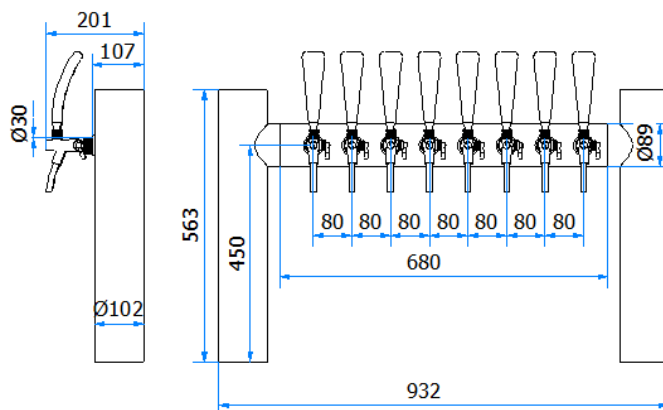

Articolo Part number	Descrizione Description	dim	Listino Price
06000151	COLONNA CASTLE 4P NO TUBI / TOWER CASTLE 4P NO TUBES	774mm	
06000197	COLONNA CASTLE 5P NO TUBI / TOWER CASTLE 5P NO TUBES	774mm	
06000198	COLONNA CASTLE 6P NO TUBI / TOWER CASTLE 6P NO TUBES	774mm	
06000199	COLONNA CASTLE 7P NO TUBI / TOWER CASTLE 7P NO TUBES	852mm	
06000249	COLONNA CASTLE 8P NO TUBI / TOWER CASTLE 8P NO TUBES	932mm	

altro tipo di finitura disponibile su richiesta, tempi di consegna da concordare/ other type of finishing only on request, delivery times to be agreed

* = pronta consegna 15gg DO / ready for delivery 15gg DO - # = materiale non a stock 30gg DO data ordine/ material not in stock 30 days DO order date