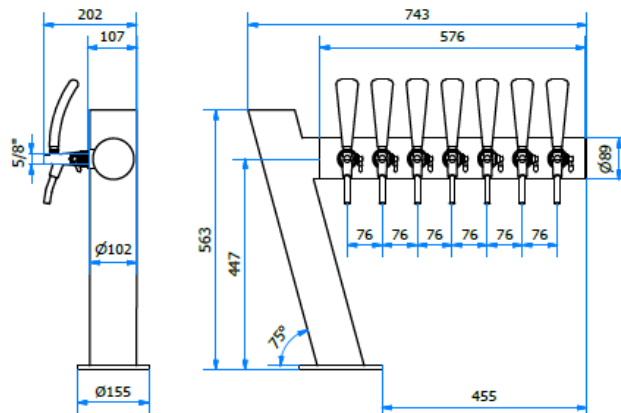

Articolo Part number	Descrizione Description	dim	Listino Price
06000163	COLONNA SEVEN 4P NO TUBI / TOWER SEVEN 4P NO TUBES	684 mm	
06000164	COLONNA SEVEN 5P NO TUBI / TOWER SEVEN 5P NO TUBES	684 mm	
06000165	COLONNA SEVEN 6P NO TUBI / TOWER SEVEN 6P NO TUBES	684 mm	
06000162	COLONNA SEVEN 7P NO TUBI / TOWER SEVEN 7P NO TUBES	743 mm	

altro tipo di finitura disponibile su richiesta, tempi di consegna da concordare/ other type of finishing only on request, delivery times to be agreed

* = pronta consegna 15gg DO / ready for delivery 15gg DO - # = materiale non a stock 30gg DO data ordine/ material not in stock 30 days DO order date