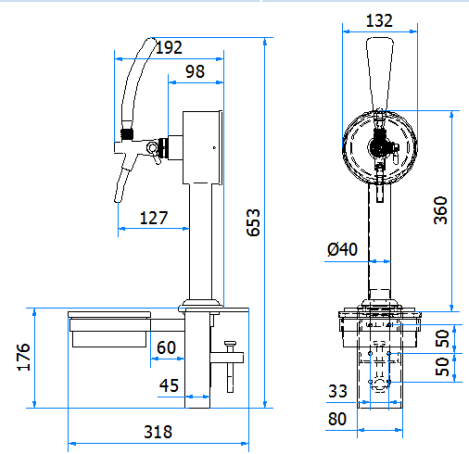

COLONNA / TOWER CLOCK

DATI TECNICI / TECHNICAL DATA	
VERSIONE / VERSION	BIRRA VINO PRE-MIX / BEER WINE PRE-MIX
VIE / PRODUCTS	1P SENZA RUBINETTO/WITHOUT TAP
FINITURA / FINISH	DORATO / GOLDPLATE
CORPO/BODY	INOX DORATO/STAINLESS GOLDEN
TUBO PRODOTTO / PRODUCT LINE	LUPULUS 8mm (5/16)
RICIRCOLO / RECIRCULATION	MDP 8mm (5/16)
DIMENSIONI / DIMENSIONS	L80 P98 H360
PESO / WEIGHT	-
DIMENSIONI IMBALLO / PACKAGE DIMENSIONING	-
PESO LORDO/ GROSS WEIGHT	-
FISSAGGIO / FIXING	CANOTTO 1½ G / PLASTIC SHAFT 1 ½ G
BOCCOLA RUB. / TAP FITTING	5/8
ILLUMINAZIONE/ILLUMINATION	24V

Articolo Part number	Descrizione Description	dim	L=80mm	Listino Price
06000349	COLONNA CLOCK1P DB14/TOWER CLOCK 1P BM14			

altro tipo di finitura disponibile su richiesta, tempi di consegna da concordare/ other type of finishing only on request, delivery times to be agreed

* = pronta consegna 15gg DO / ready for delivery 15gg DO - # = materiale non a stock 30gg DO data ordine/ material not in stock 30 days DO order date