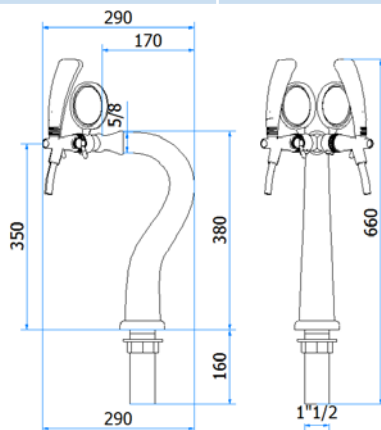

COLONNA / TOWER CIGNO

DATI TECNICI / TECHNICAL DATA

VERSIONE / VERSION	BIRRA VINO PRE-MIX / BEER WINE PRE-MIX
VIE / PRODUCTS	2P SENZA RUBINETTO/WITHOUT TAP
FINITURA / FINISH	CROMATA / CHROME
CORPO/BODY	OTTONE/BRASS
TUBO PRODOTTO / PRODUCT LINE	LUPULUS 8mm (5/16)
RICIRCOLO / RECIRCULATION	MDP 8mm (5/16)
DIMENSIONI / DIMENSIONS	L70 P170 H370
PESO / WEIGHT	-
DIMENSIONI IMBALLO / PACKAGE DIMENSIONING	-
PESO LORDO/ GROSS WEIGHT	-
FISSAGGIO / FIXING	CANOTTO 1½ G / PLASTIC SHAFT 1 ½ G
BOCCOLA RUB. / TAP FITTING	5/8
ILLUMINAZIONE/ILLUMINATION	-

altro tipo di finitura disponibile su richiesta, tempi di consegna da concordare/ other type of finishing only on request, delivery times to be agreed

* = pronta consegna 15gg DO / ready for delivery 15gg DO - # = materiale non a stock 30gg DO data ordine/ material not in stock 30 days DO order date