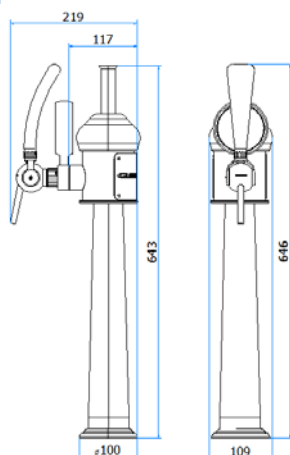

DATI TECNICI / TECHNICAL DATA

VERSIONE / VERSION	BIRRA / BEER -VINO / WINE PRE-MIX
VIE / PRODUCTS	1P SENZA RUB./WITHOUT TAPS
FINITURA / FINISH	INOX LUCIDO / POLISHED STAINLESS STEEL
CORPO/BODY	ACCIAIO INOX / STAINLESS STEEL
TUBO PRODOTTO / PRODUCT LINE	LUPULUS 5,4 x 8mm – 6,7 x 9,5 mm
RICIRCOLO / RECIRCULATION	MDP 5,4 x 8mm
DIMENSIONI / DIMENSIONS	L109 P117 H643
PESO / WEIGHT	-
DIMENSIONI IMBALLO / PACKAGE DIMENSIONING	-
PESO LORDO/ GROSS WEIGHT	-
FISSAGGIO / FIXING	CANOTTO 1" G
BOCCOLA RUB. / TAP FITTING	5/8 or 1/2
ILLUMINAZIONE/ILLUMINATION	LED

Finiture Disponibili