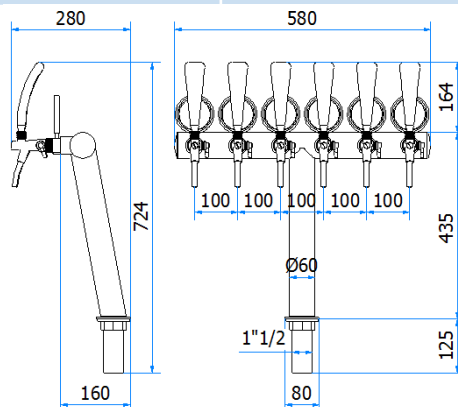

Articolo Part number	Descrizione Description	dim	Listino Price
06000216	COLONNA TEE INCLINATA 3P DB11 / TOWER INCLINED TEE 3 WAYS BM11	280mm	
06000218	COLONNA TEE INCLINATA 4P DB11 / TOWER INCLINED TEE 4 WAYS BM11	380mm	
06000220	COLONNA TEE INCLINATA 5P DB11 / TOWER INCLINED TEE 5 WAYS BM11	480mm	
06000222	COLONNA TEE INCLINATA 6P DB11 / TOWER INCLINED TEE 6 WAYS BM11	580mm	

altro tipo di finitura disponibile su richiesta, tempi di consegna da concordare/ other type of finishing only on request, delivery times to be agreed

* = pronta consegna 15gg DO / ready for delivery 15gg DO - # = materiale non a stock 30gg DO data ordine/ material not in stock 30 days DO order date