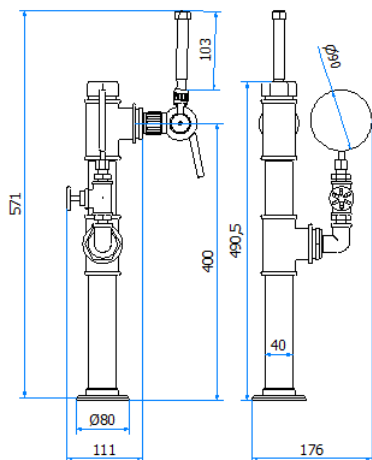

COLONNA / TOWER COLONNA IDRAULICA

DATI TECNICI / TECHNICAL DATA

VERSIONE / VERSION	BIRRA VINO PRE-MIX / BEER WINE PRE-MIX
VIE / PRODUCTS	1P SENZA RUBINETTO/WITHOUT TAP
FINITURA / FINISH	INOX LUCIDO / POLISHED STAINLESS STEEL
CORPO/BODY	ACCIAIO INOX / STAINLESS STEEL
TUBO PRODOTTO / PRODUCT LINE	LUPULUS 5,4 x 8mm – 6,7 x 9,5 mm
RICIRCOLO / RECIRCULATION	MDP 5,4 x 8mm
DIMENSIONI / DIMENSIONS	L176 P111 H491
PESO / WEIGHT	-
DIMENSIONI IMBALLO / PACKAGE DIMENSIONING	-
PESO LORDO/ GROSS WEIGHT	-
FISSAGGIO / FIXING	CANOTTO 1G / PLASTIC SHAFT 1 G
BOCCOLA RUB. / TAP FITTING	5/8 or 1/2
ILLUMINAZIONE/ILLUMINATION	-

Finiture Disponibili