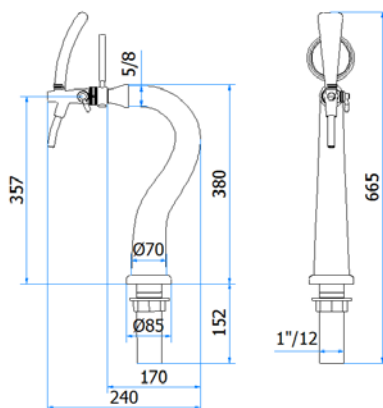

COLONNA / TOWER CIGNO

DATI TECNICI / TECHNICAL DATA

VERSIONE / VERSION	BIRRA VINO PRE-MIX / BEER WINE PRE-MIX
VIE / PRODUCTS	1P SENZA RUBINETTO/WITHOUT TAP
FINITURA / FINISH	CROMATA / CHROME
CORPO/BODY	OTTONE/BRASS
TUBO PRODOTTO / PRODUCT LINE	LUPULUS 8mm (5/16)
RICIRCOLO / RECIRCULATION	MDP 8mm (5/16)
DIMENSIONI / DIMENSIONS	L70 P170 H370
PESO / WEIGHT	-
DIMENSIONI IMBALLO / PACKAGE DIMENSIONING	-
PESO LORDO/ GROSS WEIGHT	-
FISSAGGIO / FIXING	CANOTTO 1½ G / PLASTIC SHAFT 1 ½ G
BOCCOLA RUB. / TAP FITTING	5/8
ILLUMINAZIONE/ILLUMINATION	-

Articolo Part number	Descrizione Description	dim	L=70mm	Listino Price
06000348	COLONNA CIGNO 1P OTT. CROMATA DB13 / TOWER CIGNO 1P CHROME BM13			

altro tipo di finitura disponibile su richiesta, tempi di consegna da concordare/ other type of finishing only on request, delivery times to be agreed

* = pronta consegna 15gg DO / ready for delivery 15gg DO - # = materiale non a stock 30gg DO data ordine/ material not in stock 30 days DO order date