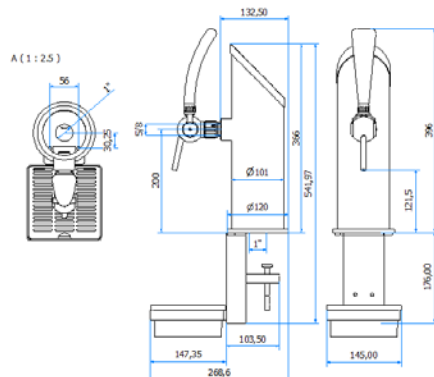

Articolo Part number	Descrizione Description	dim	366 mm	Listino Price
6000095	COLONNA YARIS MINI 1P NO TUBI / TOWER YARIS MINI 1P NO TUBES			

altro tipo di finitura disponibile su richiesta, tempi di consegna da concordare/ other type of finishing only on request, delivery times to be agreed

* = pronta consegna 15gg DO /ready for delivery 15gg DO - # = materiale non a stock 30gg DO data ordine/ material not in stock 30 days DO order date