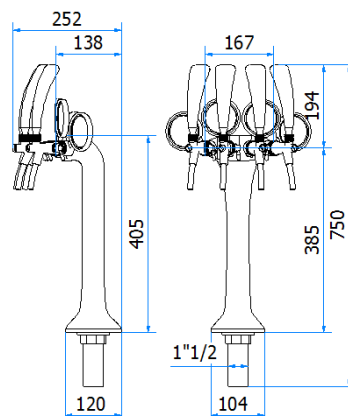

COLONNA / TOWER EURO

DATI TECNICI / TECHNICAL DATA

VERSIONE / VERSION	BIRRA VINO PRE-MIX / BEER WINE PRE-MIX
VIE / PRODUCTS	4P SENZA RUBINETTO/WITHOUT TAP
FINITURA / FINISH	CROMATA / CHROME - DORATA / GOLD
CORPO/BODY	OTTONE/BRASS
TUBO PRODOTTO / PRODUCT LINE	LUPULUS 8mm (5/16) - AISI 316L
RICIRCOLO / RECIRCULATION	MDP 8mm (5/16)
DIMENSIONI / DIMENSIONS	L104 P138 H400
PESO / WEIGHT	-
DIMENSIONI IMBALLO / PACKAGE DIMENSIONING	-
PESO LORDO/ GROSS WEIGHT	-
FISSAGGIO / FIXING	CANOTTO 1½ G / PLASTIC SHAFT 1 ½ G
BOCCOLA RUB. / TAP FITTING	5/8
ILLUMINAZIONE/ILLUMINATION	-

Articolo Part number	Descrizione Description			Listino Price
06000251	COLONNA EURO 1P OTT. CROMATA DB11 / TOWER EURO 1P CHROME BM11	dim	L=104mm	
06000253	COLONNA EURO 2P OTT. CROMATA DB11 / TOWER EURO 2P CHROME BM11	dim	L=104mm	
06000255	COLONNA EURO 3P OTT. CROMATA DB11 / TOWER EURO 3P CHROME BM11	dim	L=104mm	
06000261	COLONNA EURO 4P OTT. CROMATA DB11 / TOWER EURO 4P CHROME BM11	dim	L=104mm	

altro tipo di finitura disponibile su richiesta, tempi di consegna da concordare/ other type of finishing only on request, delivery times to be agreed

* = pronta consegna 15gg DO /ready for delivery 15gg DO - # = materiale non a stock 30gg DO data ordine/ material not in stock 30 days DO order date