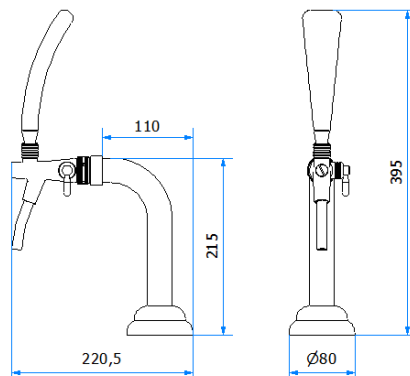

Articolo Part number	Descrizione Description	dim	80mm	Listino Price
6000023	COLONNA LISBONA H20 DB07 / TOWER LISBON H20 BM07	dim	80mm	
6000024	COLONNA LISBONA H30 DB07 / TOWER LISBON H30 BM07	dim	80mm	
6000025	COLONNA LISBONA H36 DB07 / TOWER LISBON H36 BM07	dim	80mm	

altro tipo di finitura disponibile su richiesta, tempi di consegna da concordare/ other type of finishing only on request, delivery times to be agreed

* = pronta consegna 15gg DO / ready for delivery 15gg DO - # = materiale non a stock 30gg DO data ordine/ material not in stock 30 days DO order date